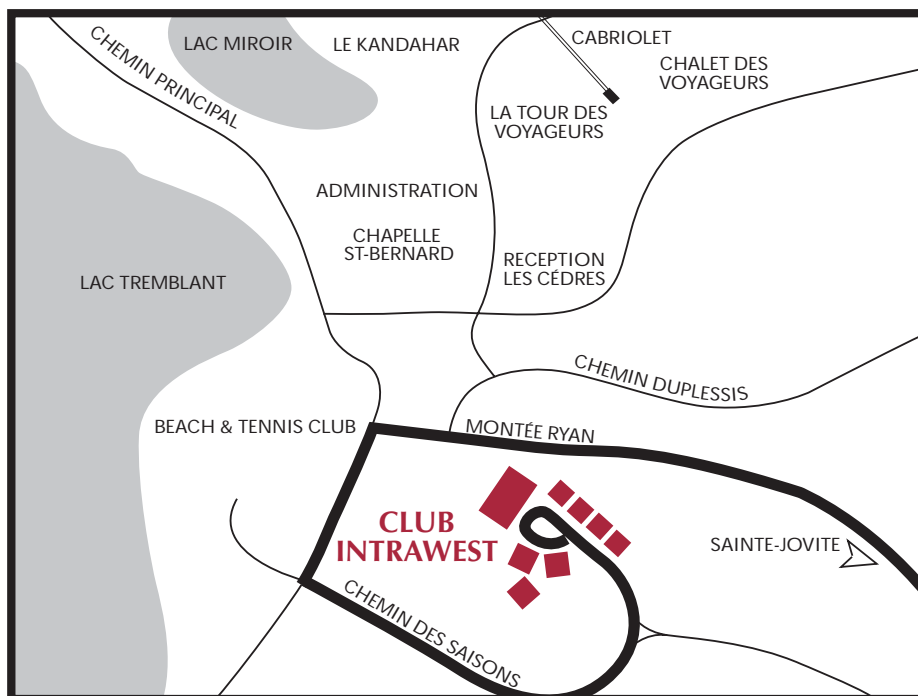

Prendre l'autoroute 15 Nord (103 km) en direction de Sainte-Agathes-Monts. Rester à gauche sur la 15 jusqu'à la division de cette dernière à Saint-Jérôme (15/117). À Sainte-Agathe, la 15 converge avec la 117. Continuer sur la 117 Nord sur 30 km jusqu'à la Sortie 119 de Mont-Tremblant.

DE SORTIE 119

De la Sortie 119, prendre à droite sur la Montée Ryan. Continuer sur celle-ci pendant 10 km jusqu'au 2ème rond-point signalant également la fin de la Montée Ryan. Une fois dans le rond-point, prendre la sortie du Chemin du Village. Ensuite, tourner immédiatement à gauche sur le Chemin des Saisons, jusqu'à la Réception du Club Intrawest.

Pour les directions d'Ottawa, de Toronto ou de l'aéroport P.E. Trudeau (MH) s.v.p. veuillez vous référer au site internet www.clubintrawest.com.

TO *tremblant* FROM MONTREAL

Take Autoroute 15 North (Nord) (103kms) to Ste-Agathe des Monts. Stay left on 15 at split 15/117 at Ste-Jérôme. At Ste-Agathe the 15 ends and merges with 117. Continue another 30kms on the 117 North to Mont-Tremblant and exit 119

FROM EXIT 119

From exit 119 turn right onto Montée Ryan. Continue on Montée Ryan for 10kms to the second roundabout. As you enter roundabout bear left around the circle on to Ch. du Village. Take your first left onto Ch. des Saisons, come to the Club Intrawest Reception.

For directions from Ottawa, Toronto or Trudeau Airport (MH) please refer to the website at www.clubintrawest.com.

Club Intrawest — Tremblant

Tel. (819)-681-3535
200 Chemin des Saisons
Mont-Tremblant, Quebec
J8E 1G1 Canada