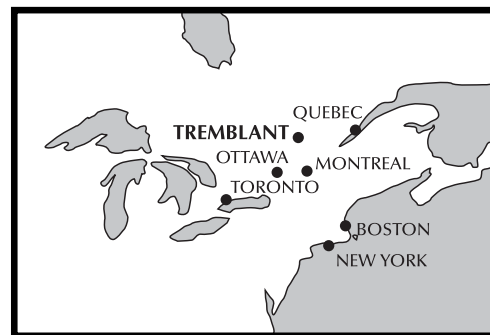

Prendre l'autoroute 15 Nord (103 km) en direction de Sainte-Agathes-Monts. Rester à gauche sur la 15 jusqu'à la division de cette dernière à Saint-Jérôme (15/117). À Sainte-Agathe, la 15 converge avec la 117. Continuer sur la 117 Nord sur 30 km jusqu'à la Sortie 119 de Mont-Tremblant.

DE SORTIE 119

De la Sortie 119, prendre à droite sur la Montée Ryan. Continuer sur celle-ci pendant 10 km jusqu'au 2ème rond-point signalant également la fin de la Montée Ryan. Une fois dans le rond-point, prendre la sortie du Chemin du Village. Ensuite, tourner immédiatement à gauche sur le Chemin des Saisons, jusqu'à la Réception du Club Intrawest.

Pour les directions d'Ottawa, de Toronto ou de l'aéroport P.E. Trudeau (MH) s.v.p. veuillez vous référer au site internet www.clubintrawest.com.

TO *tremblant* FROM MONTREAL

Take Autoroute 15 North (Nord) (103kms) to Ste-Agathe des Monts. Stay left on 15 at split 15/117 at Ste-Jérôme. At Ste-Agathe the 15 ends and merges with 117. Continue another 30kms on the 117 North to Mont-Tremblant and exit 119

FROM EXIT 119

From exit 119 turn right onto Montée Ryan. Continue on Montée Ryan for 10kms to the second roundabout. As you enter roundabout bear left around the circle on to Ch. du Village. Take your first left onto Ch. des Saisons, come to the Club Intrawest Reception.

For directions from Ottawa, Toronto or Trudeau Airport (MH) please refer to the website at www.clubintrawest.com.

Club Intrawest — Tremblant

Tel. (819)-681-3535
200 Chemin des Saisons
Mont-Tremblant, Quebec
J8E 1G1 Canada